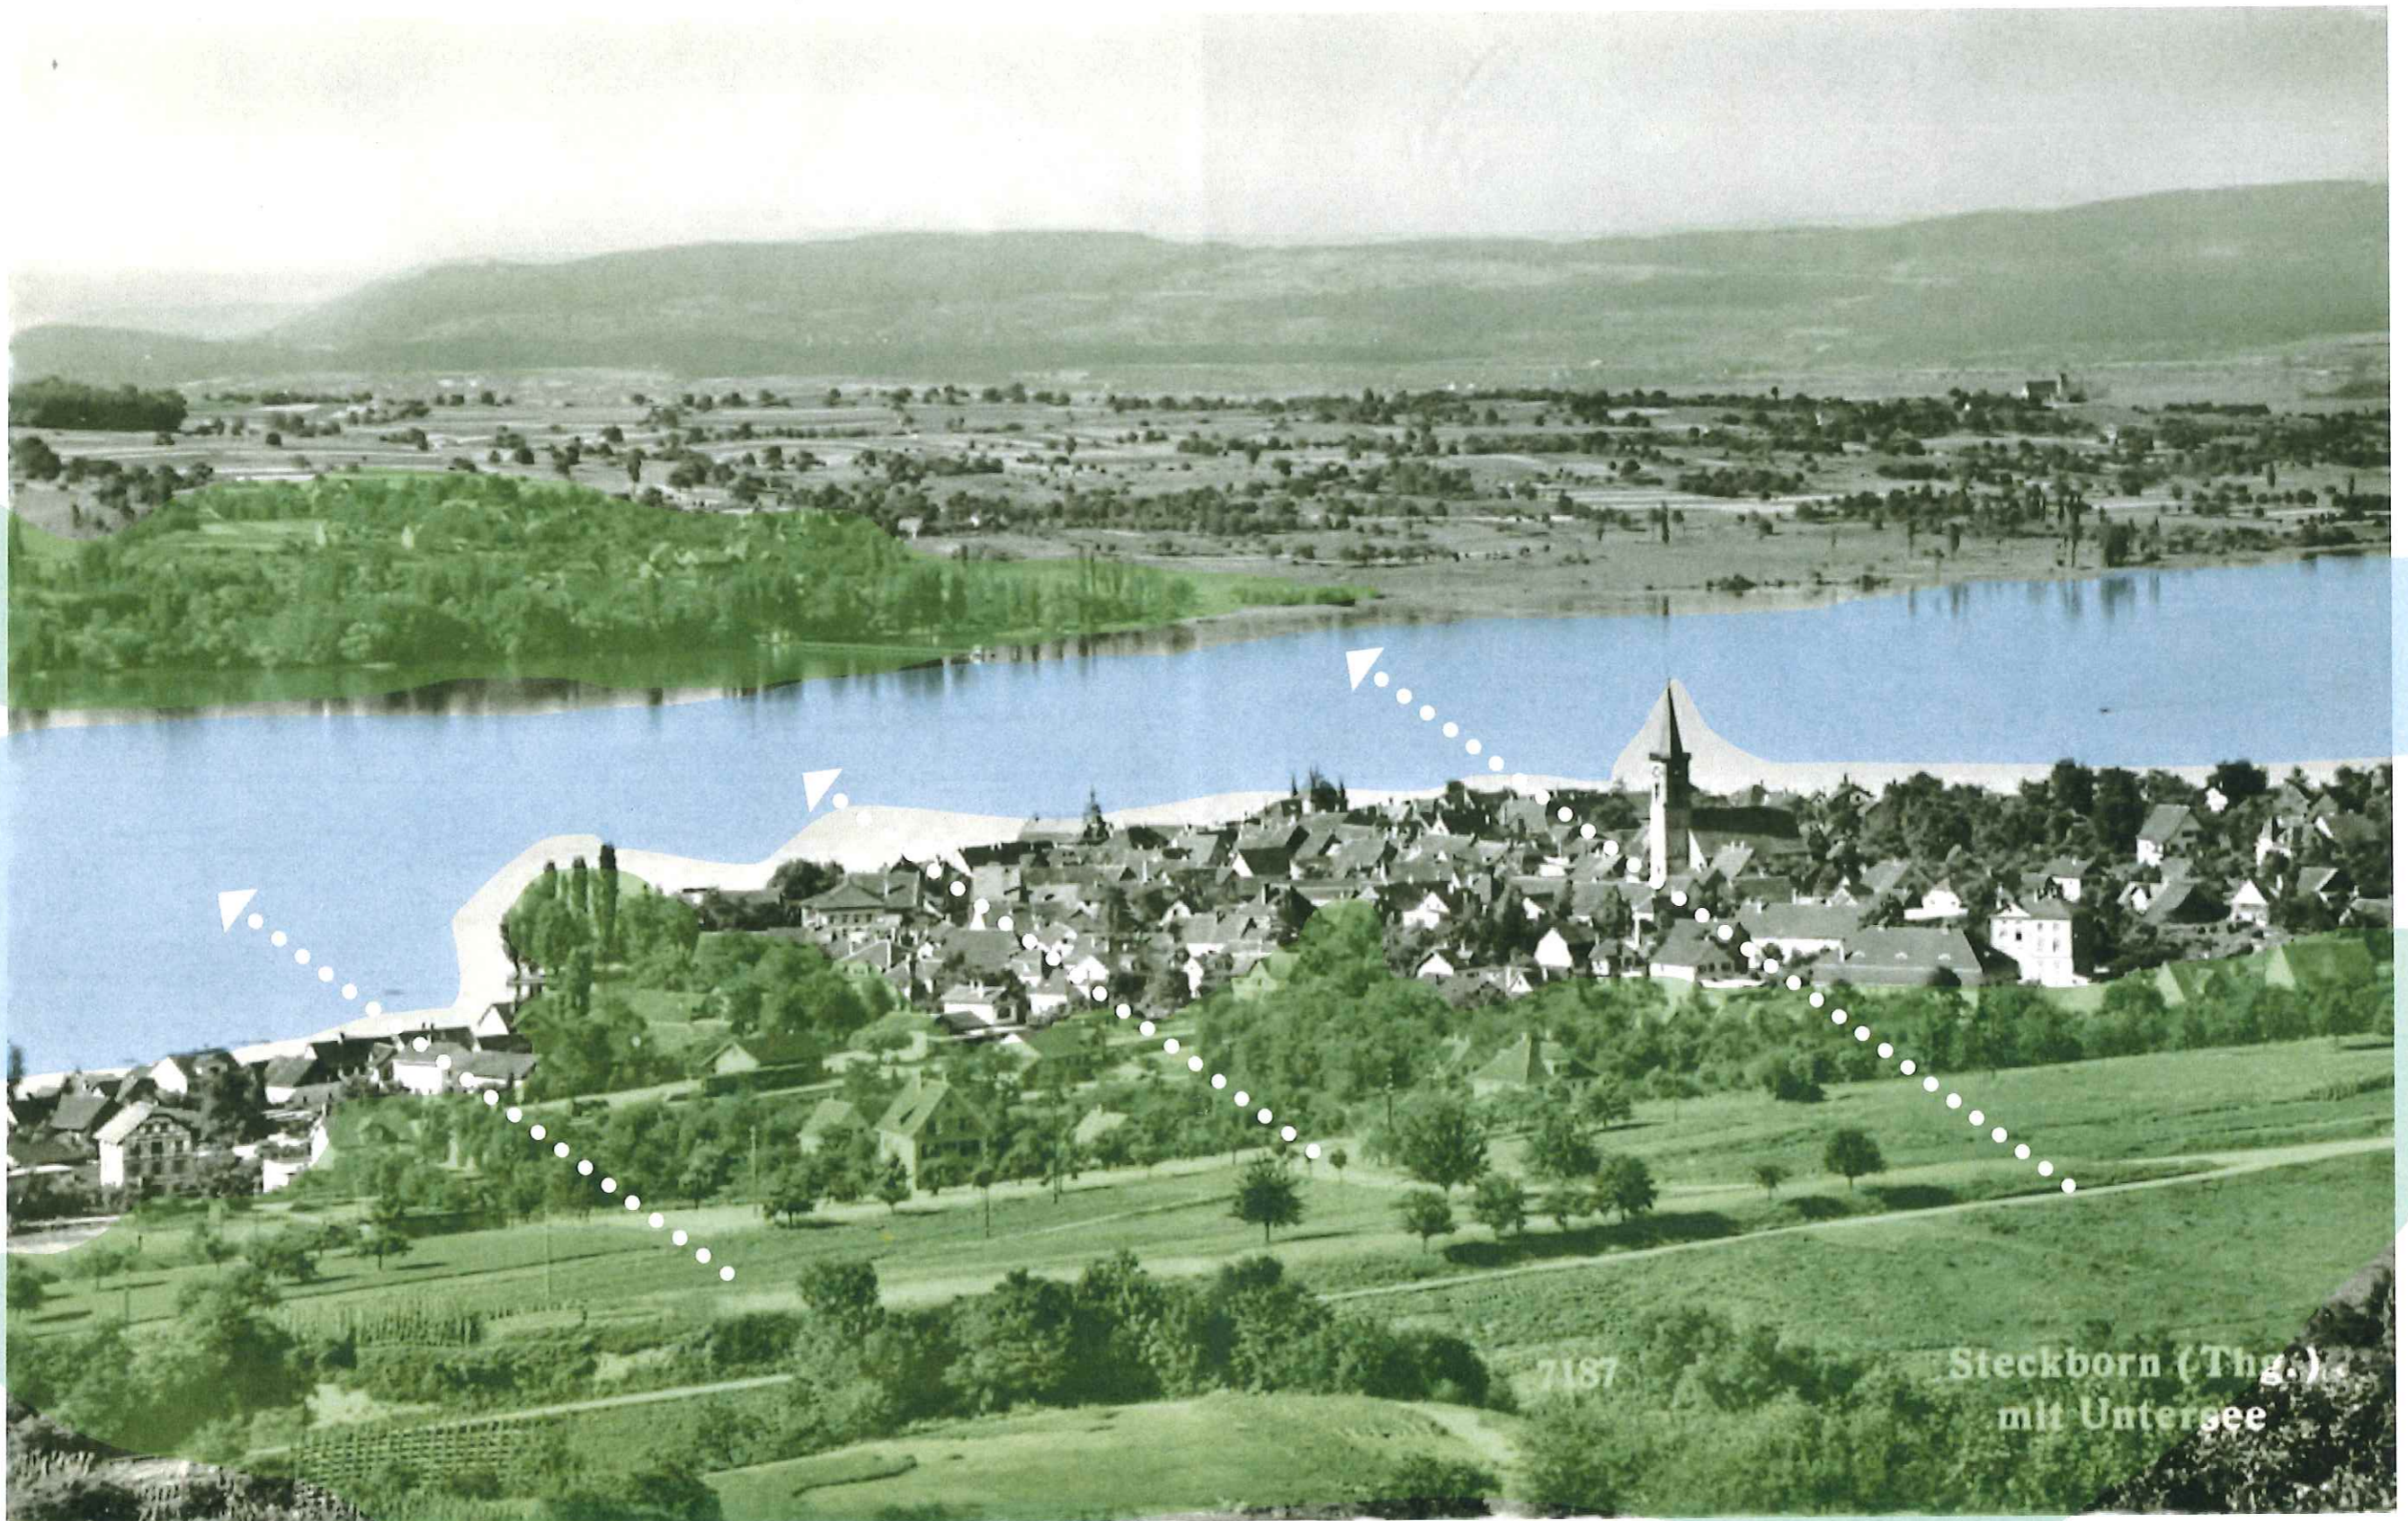

STECKBORN SCHEITINGEN

26.07.2016

Territorium - ORTHOFOTO

Territorium - TOPOGRAFIE

FREIRAUM
GRÜNVERBINDUNG

Territorium - FREIRAUM

Potential - RÄUMLICHE ANBINDUNG

Potential - RÄUMLICHE ANBINDUNG

Potential - LANDSCHAFTLICHE VERBINDUNG

Steckborn (Thg.)
mit Untersee

Potential - LANDSCHAFTLICHE VERBINDUNG

Lageplan N 0 5 25 m

Castanea sativa - Edelkastanie

Juglans regia - Echte Walnuss

Vegetation

Cornus mas - Kornelkirsche

Amelanchier laevis - Felsenbirne

Vegetation

Vegetation

Dachbegrünung mit Heugras aus dem angrenzenden Naturschutzgebiet Speckbach (Magerwiese)

Vegetation