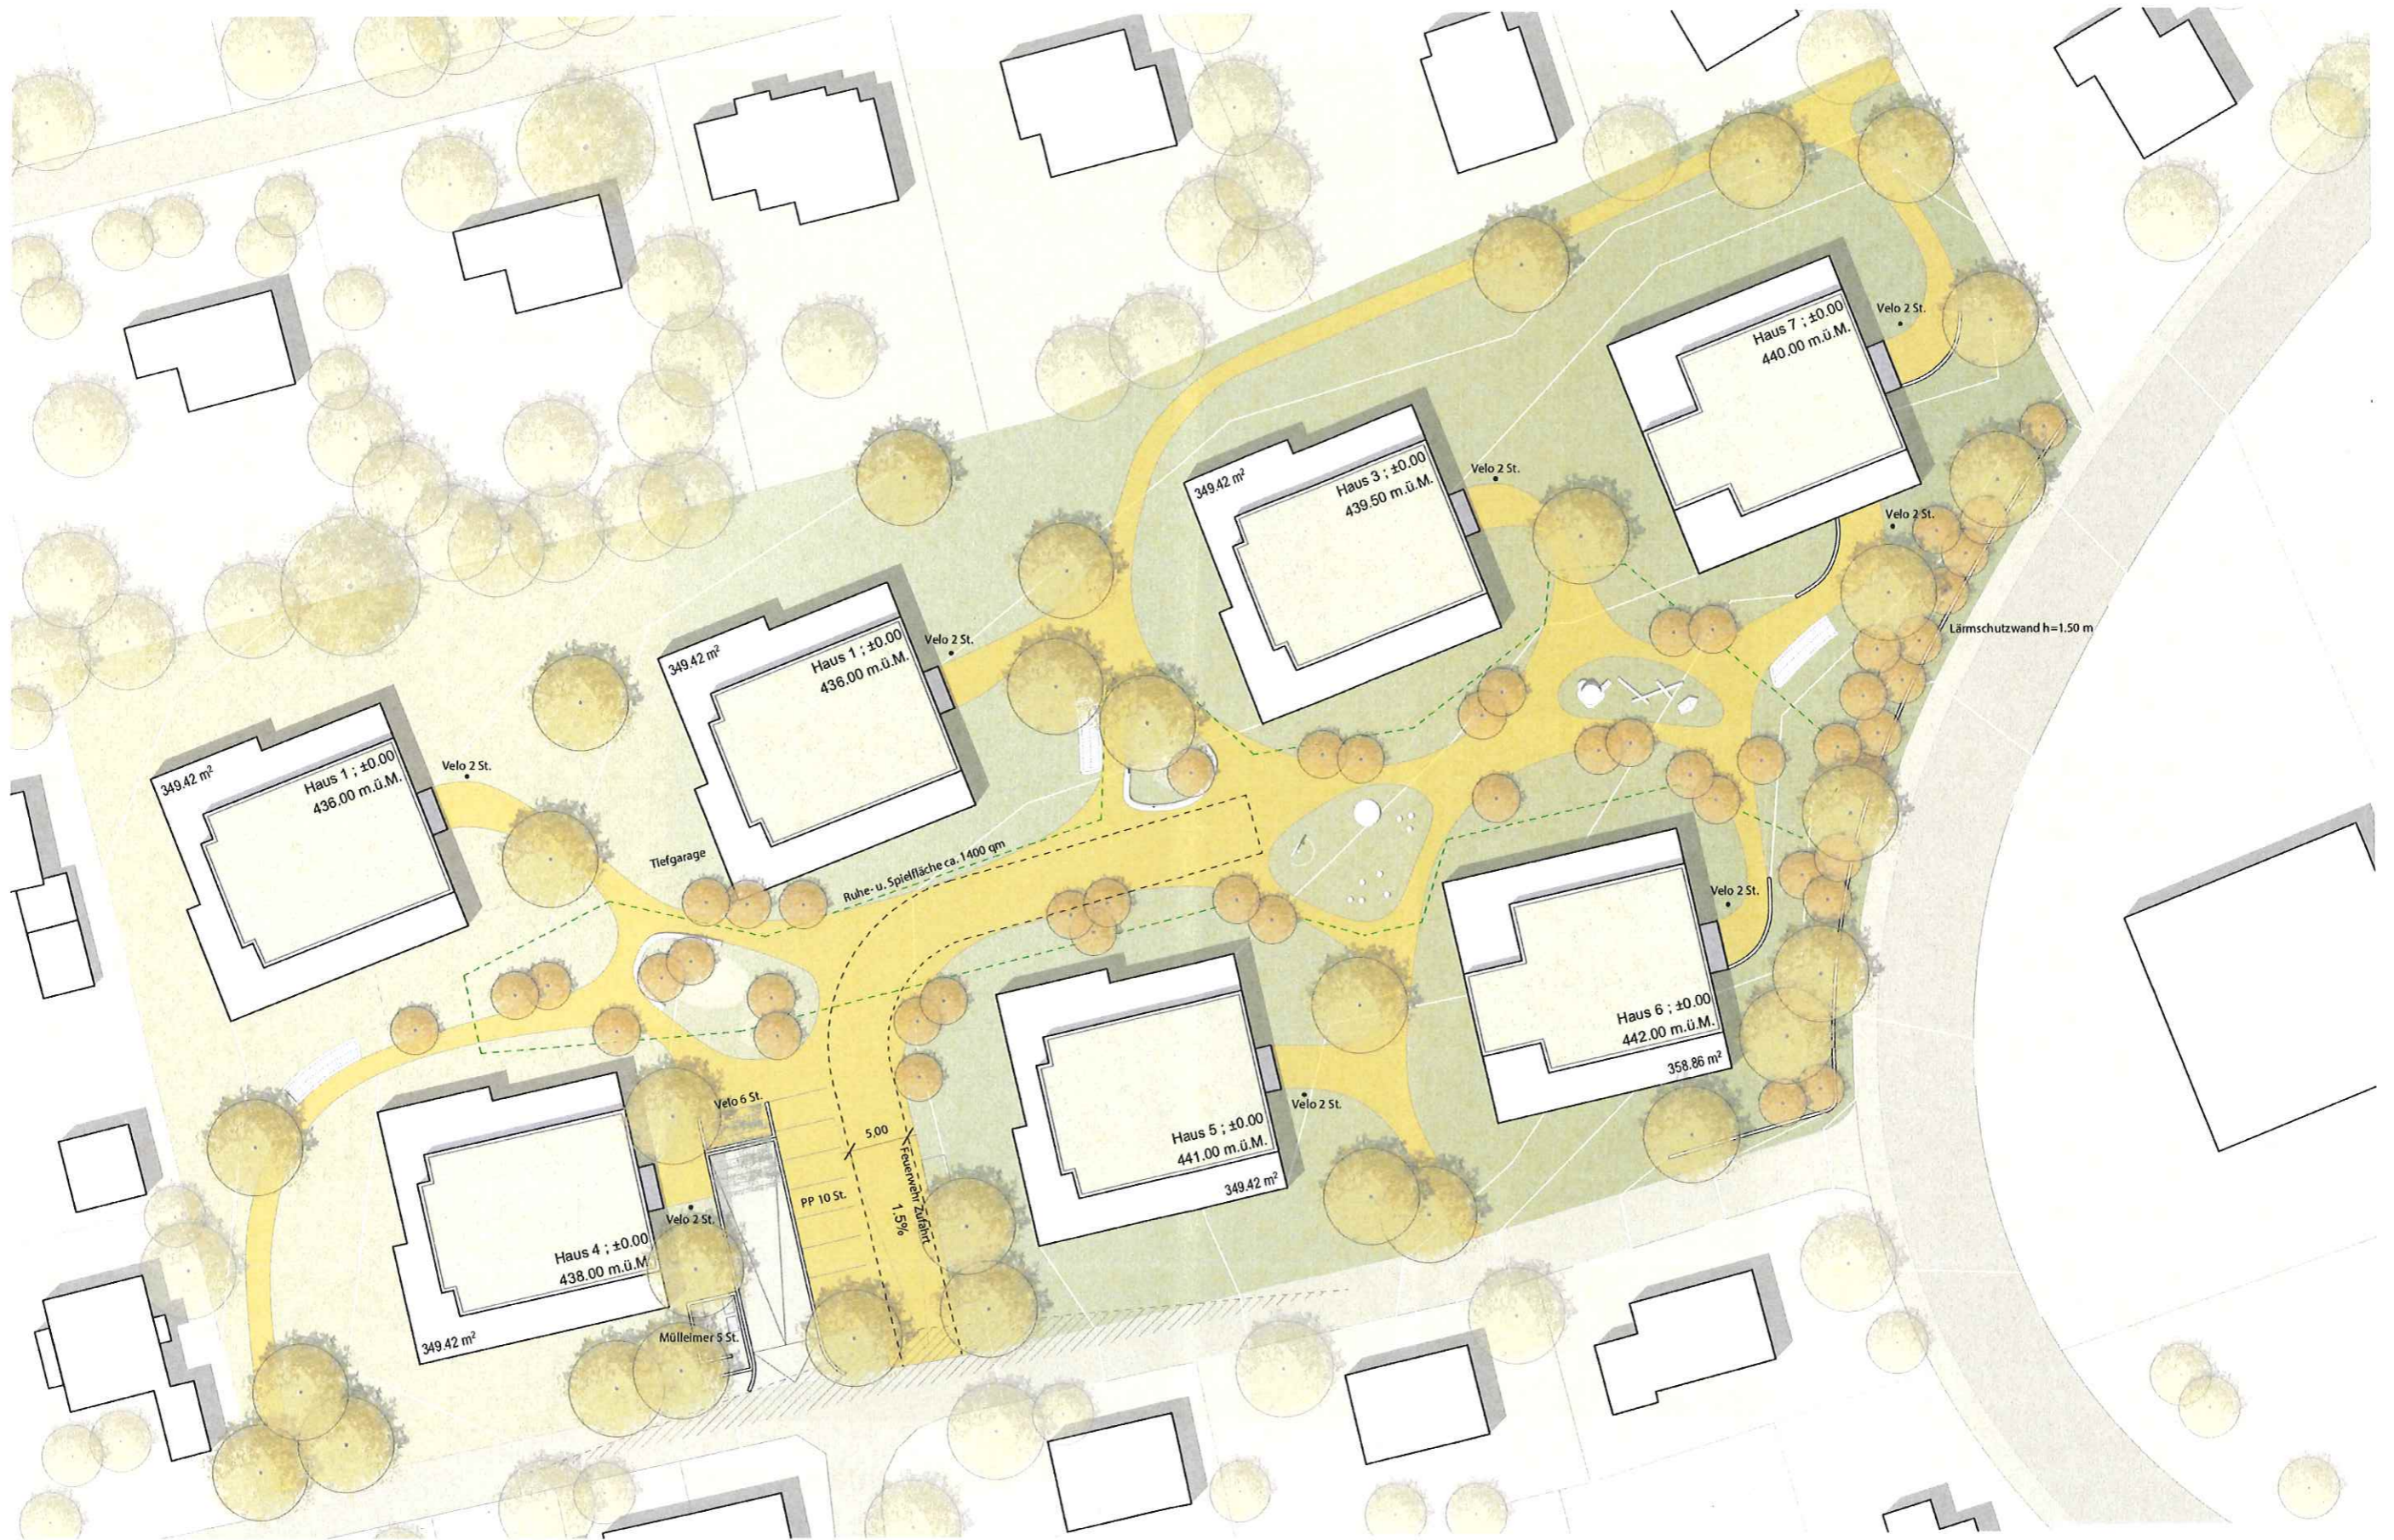

STECKBORN SCHEITINGEN

26.07.2016

Territorium - ORTHOFOTO

Territorium - TOPOGRAFIE

FREIRAUM
GRÜNVERBINDUNG

Territorium - FREIRAUM

Potential - RÄUMLICHE ANBINDUNG

Potential - RÄUMLICHE ANBINDUNG

Potential - LANDSCHAFTLICHE VERBINDUNG

Steckborn (Thg.)
mit Untersee

Potential - LANDSCHAFTLICHE VERBINDUNG

Lageplan N 0 5 25 m

Castanea sativa - Edelkastanie

Juglans regia - Echte Walnuss

Vegetation

Cornus mas - Kornelkirsche

Amelanchier laevis - Felsenbirne

Vegetation

Vegetation

Dachbegrünung mit Heugras aus dem angrenzenden Naturschutzgebiet Speckbach (Magerwiese)

Vegetation